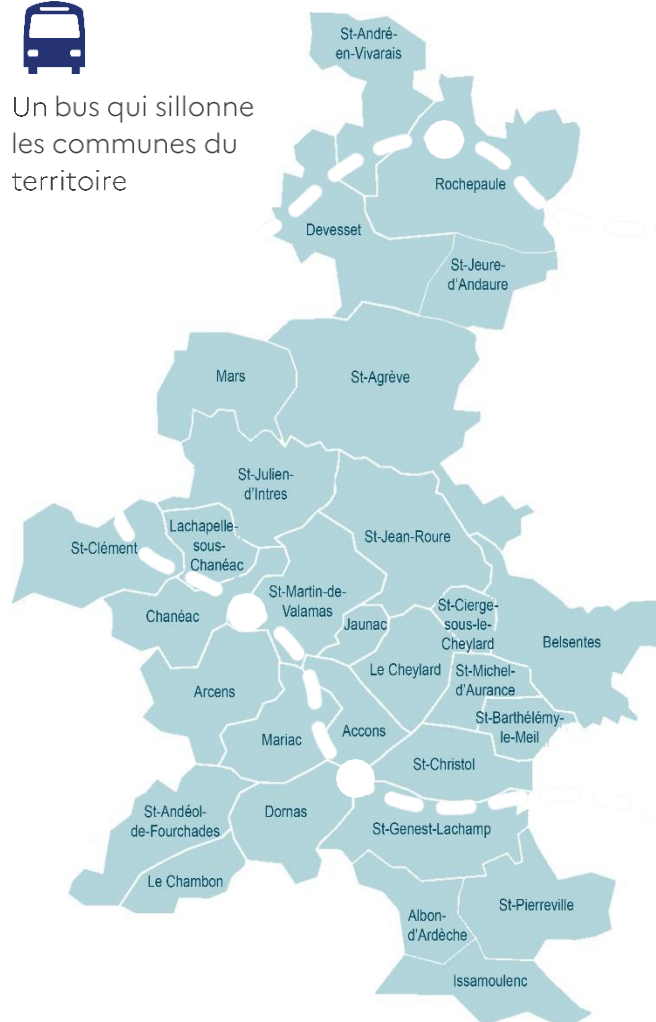

VOS CONSEILLERS FRANCE SERVICES

Sébastien DESSAUX
Marjorie MAZAT

NOUS CONTACTER

06 27 17 29 72 06 17 90 71 64
val-eyrieux@france-services.gouv.fr

Un bus qui sillonne les communes du territoire

IPN.5 - Ne pas jeter sur la voie publique